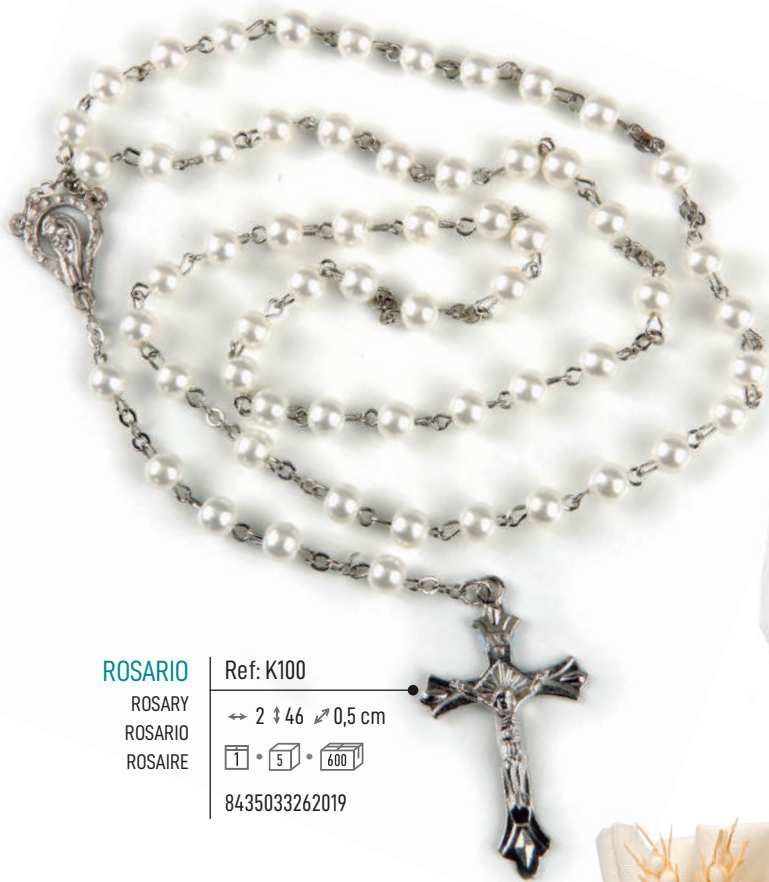

CARA | FRONT

AA2809  
14,9 x 10,5 cm

Ref: W9690  
↔ 4 ↓ 11 ↗ 3 cm  
ADHESIVO  
ADHESIVE

X969  
29,7 x 42 cm

**ROSARIO**  
 ROSARY  
 ROSARIO  
 ROSAIRE

Ref: K100  
 ↔ 2 † 46 † 0,5 cm  
 1 • 51 • 600  
 8435033262019