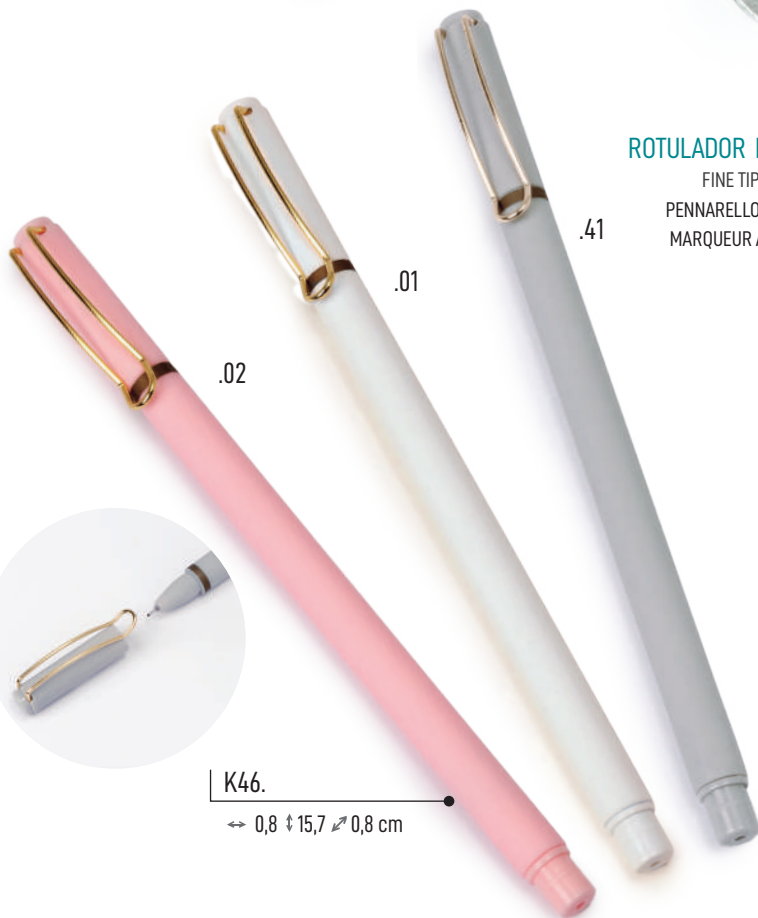

X213.35

Ø 3,1 cm

X213.02

Ø 3,1 cm

**ROTULADOR DE PUNTA FINA**

FINE TIP MARKER  
PENNARELLO A PUNTA FINE  
MARQUEUR À POINTE FINE

K46.

↔ 0,8 † 15,7 ↗ 0,8 cm

KA46.

↔ 0,8 † 15,7 ↗ 0,8 cm

W7370

24 cm

LÁPICES  
PENCILS  
MATITE  
CRAYONS

BB969.23  
ADORNO 1 BOMBÓN

Ref: WA7370

↔ 2,3 ↓ 24 ↗ 0,7 cm