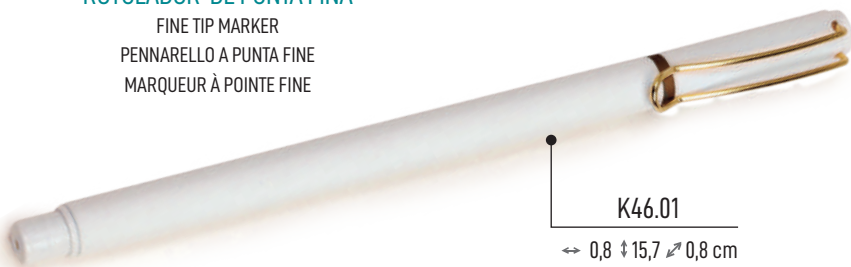

SE SIRVE PERSONALIZADO | CUSTOMISATION INCLUDED

Ref: KA3.04

↔ 11,5 † 11,5 ↗ 1 cm

ROTULADOR DE PUNTA FINA

FINE TIP MARKER

PENNARELLO A PUNTA FINE

MARQUEUR À POINTE FINE

K46.01