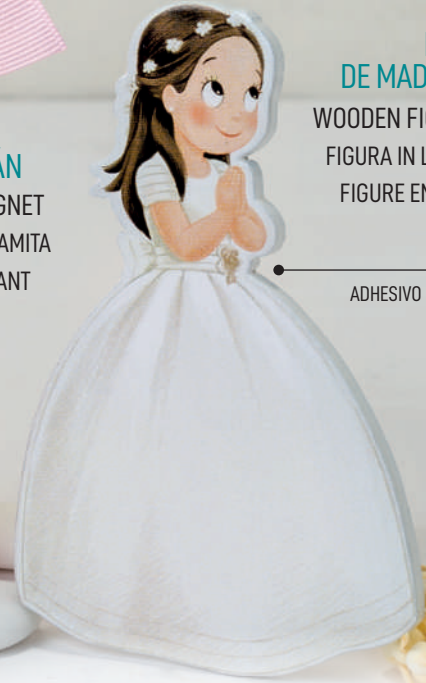

X931  
8 x 12,5 cm  
RECORDATORIO  
CARD  
IMMAGINETTA  
IMAGE

ZP9310  
Z9310  
6 cm

IMÁN  
MAGNET  
CALAMITA  
AIMANT

FIGURA  
DE MADERA 2D

WOODEN FIGURE 2D  
FIGURA IN LEGNO 2D  
FIGURE EN BOIS 2D

W9310

ADHESIVO | ADHESIVE  
7 x 11 cm