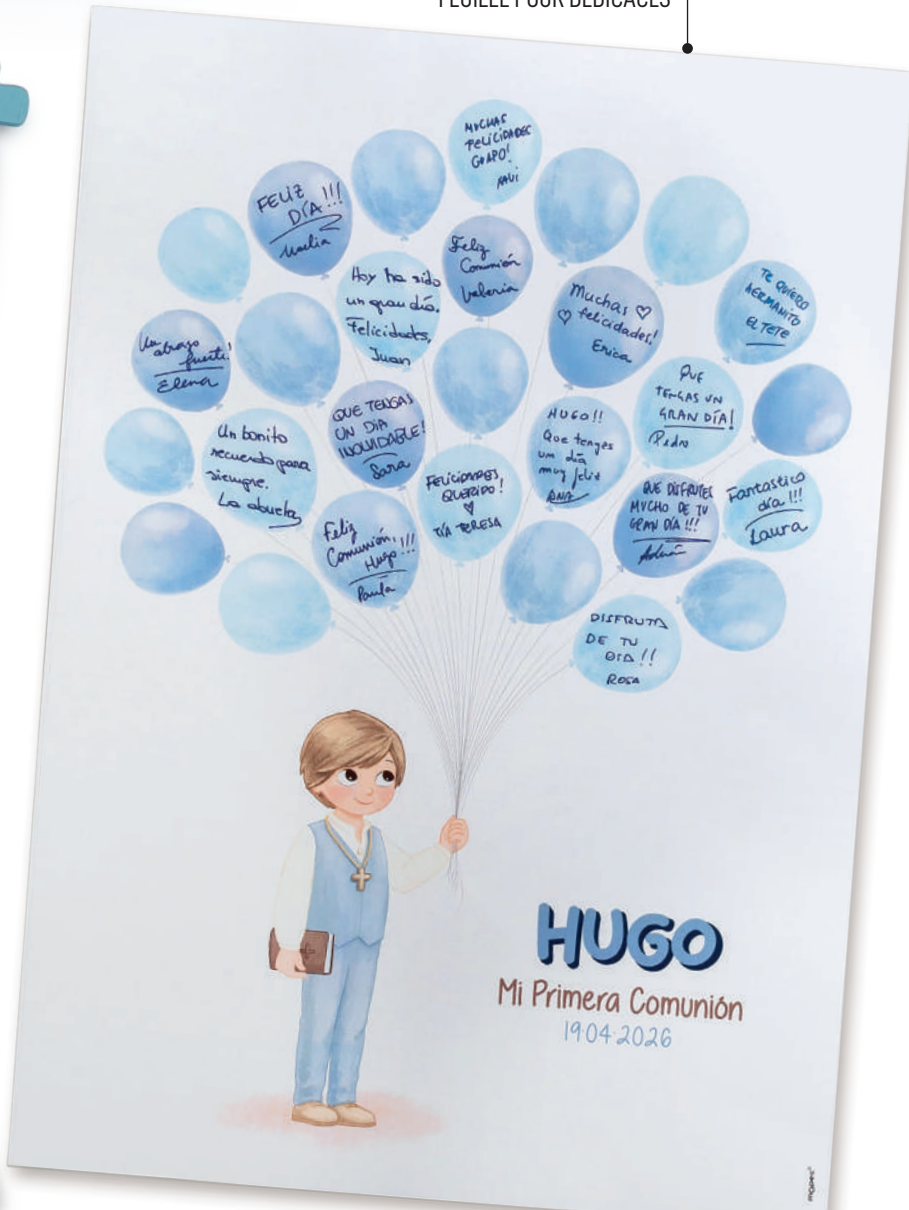

REVERSO | BACK

CARA | FRONT

**LÁMINA PARA DEDICATORIAS**  
 SHEET FOR DEDICATIONS  
 FOGLIO PER DEDICHE  
 FEUILLE POUR DÉDICACES

Ref: X9510  
 ↔ 29,7 † 42 cm

Ref: W40.03  
 ↔ 2 † 18,5 † 1 cm

Ref: Y96  
 ↔ 4,5 † 13 † 4,5 cm