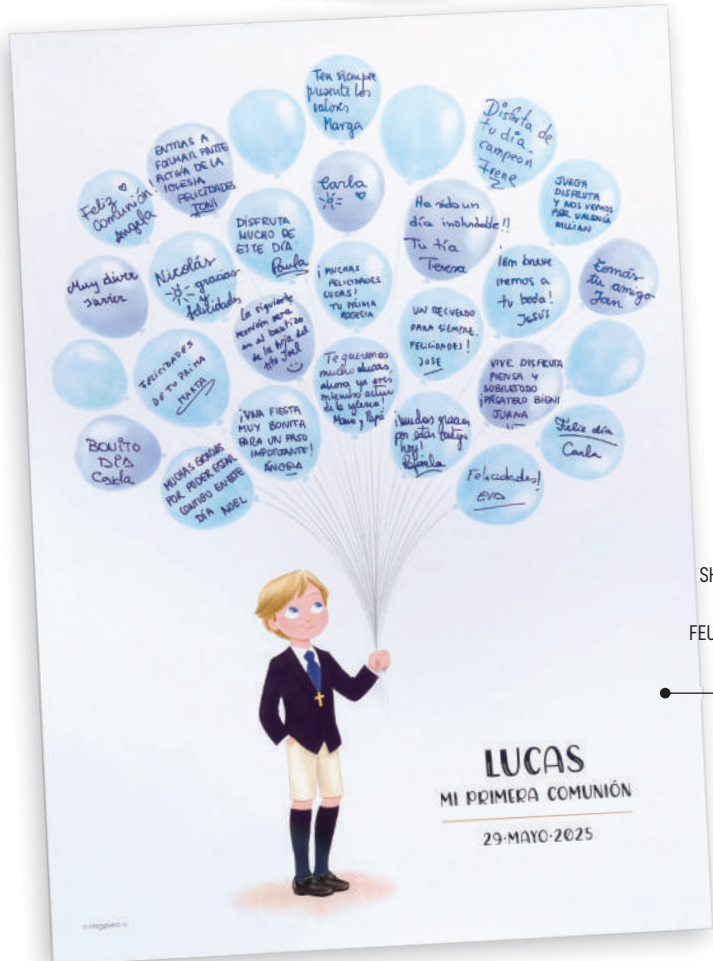

LÁMINA PARA  
DEDICATORIAS

SHEET FOR DEDICATIONS  
FOGLIO PER DEDICHE  
FEUILLE POUR DÉDICACES

Ref: X7631

↔ 29,7 † 42 cm

PORTAFOTO  
PHOTO HOLDER  
PORTAFOTO  
PORTE-PHOTO

Ref: X0763

↔ 11,5 † 17 cm

Ref: W763  
 ↔ 2,3 † 24 † 0,7 cm  
 6 • 6 • 1008  
 8435632803675