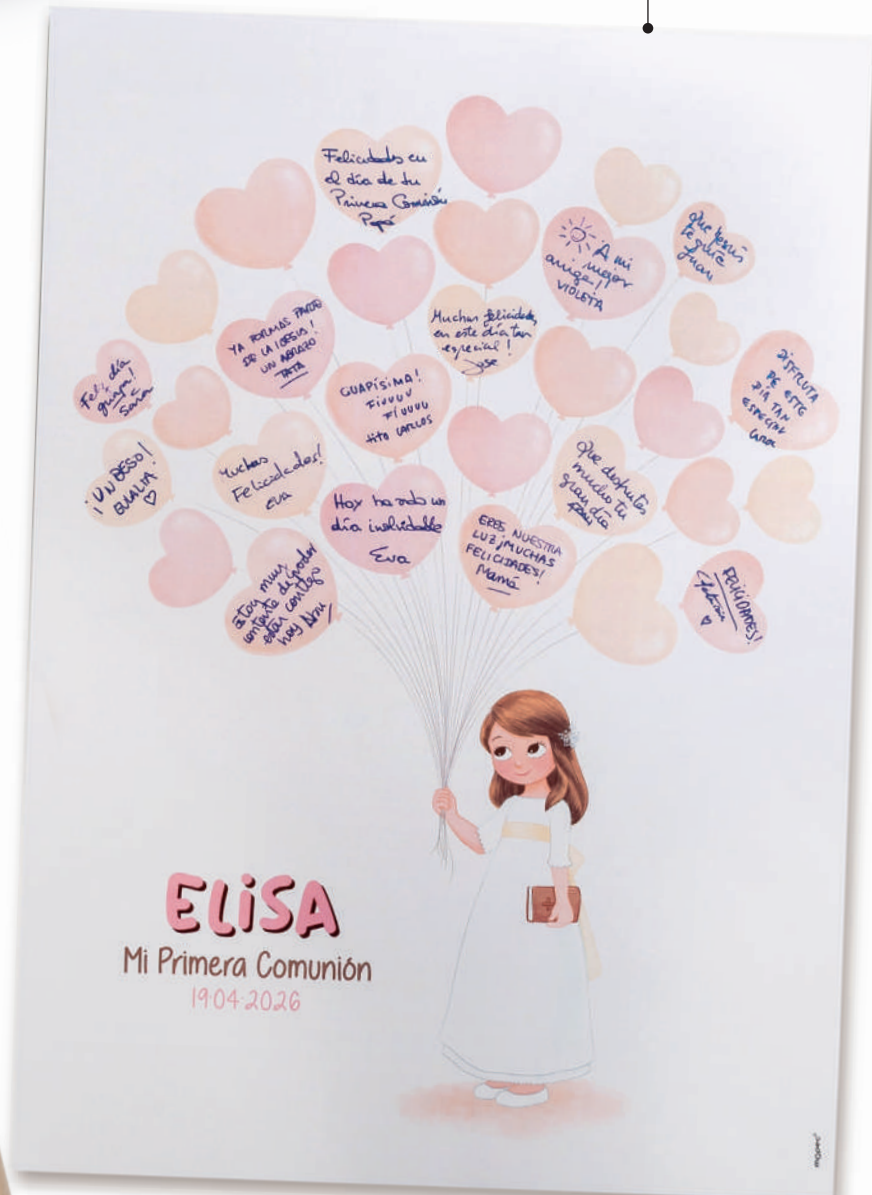

Ref: W40.02
↔ 2 † 18,5 ↗ 1 cm